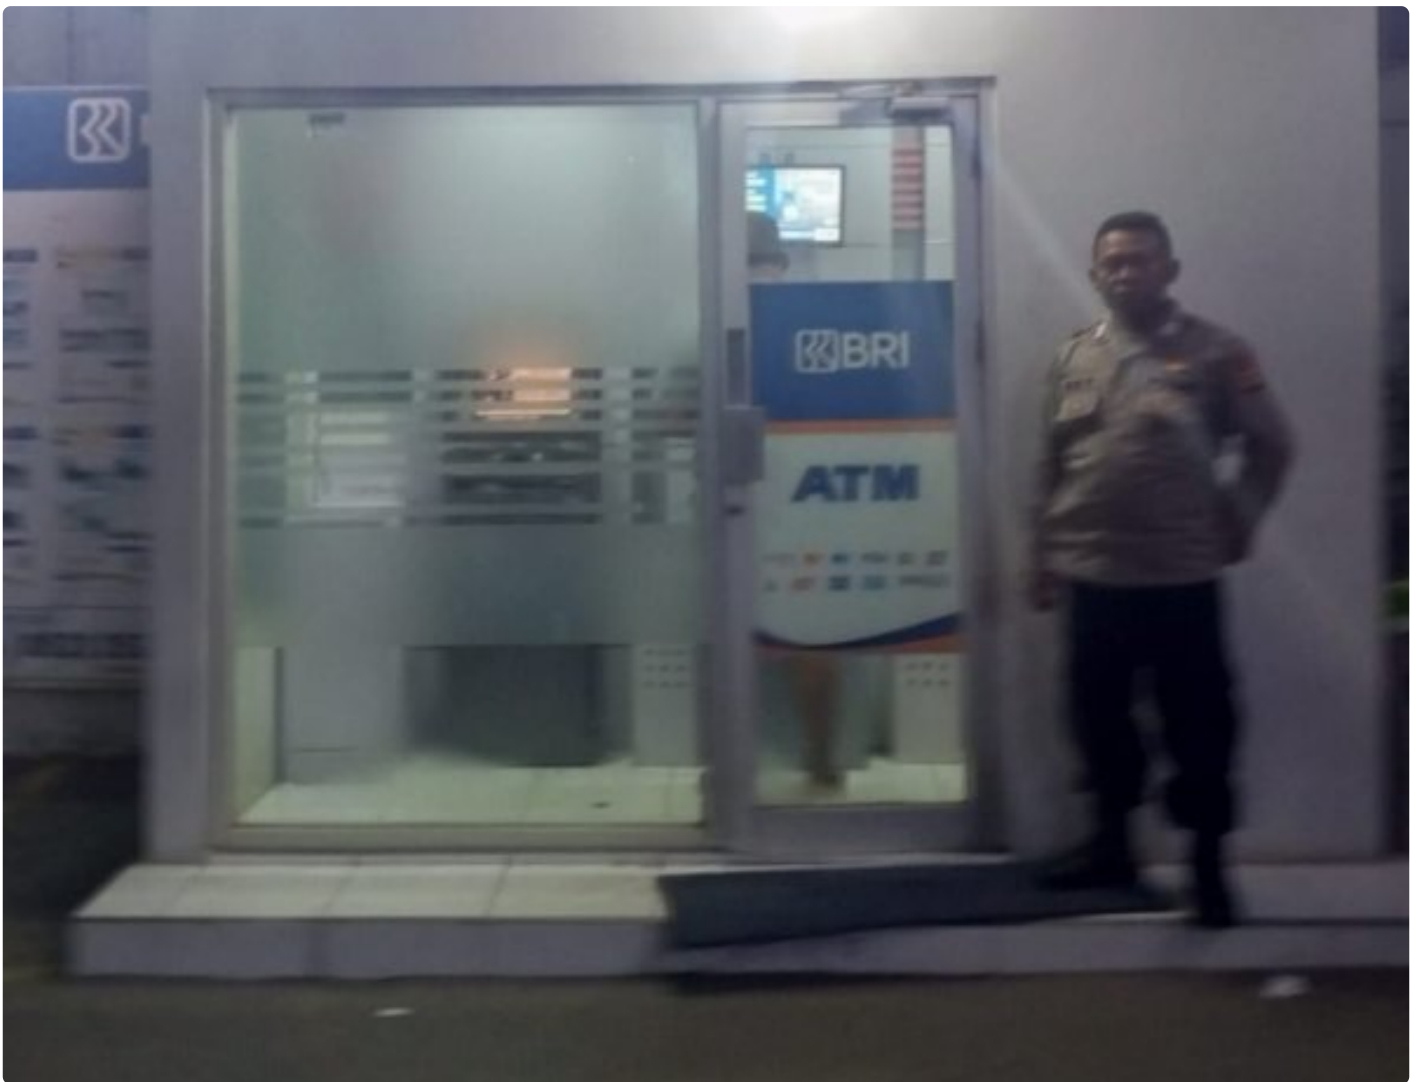

Patroli KRYD Malam Personel Polsek Lemahabang Di ATM Center

KARAWANG - KARAWANG.JURNALNASIONAL.CO.ID

Aug 26, 2024 - 19:44

POLRES KARAWANG POLDA JABAR – Personel Polsek Lemahabang Polres Karawang Polda Jabar Bripka Yuli Roy, melaksanakan patroli KRYD (Kegiatan Rutin Yang Ditingkatkan) di ATM Center di wilayah Kecamatan Lemahabang Kabupaten Karawang Provinsi Jawa Barat, pada Minggu (25/8/2024) malam.

Hal itu dilaksanakan, agar kondisi Kamtibmas di lingkungan masyarakat tetap terjaga dengan kondusif.

"Polisi, melaksanakan patroli KRYD malam di ATM Center untukantisipasi Gukamtibmas dan aksi kejahatan lainnya," ujar Kapolsek Lemahabang Ipda Herawati, S.H., mewakili Kapolres Karawang AKBP Edwar Zulkarnain, S.I.K., S.H., M.H.