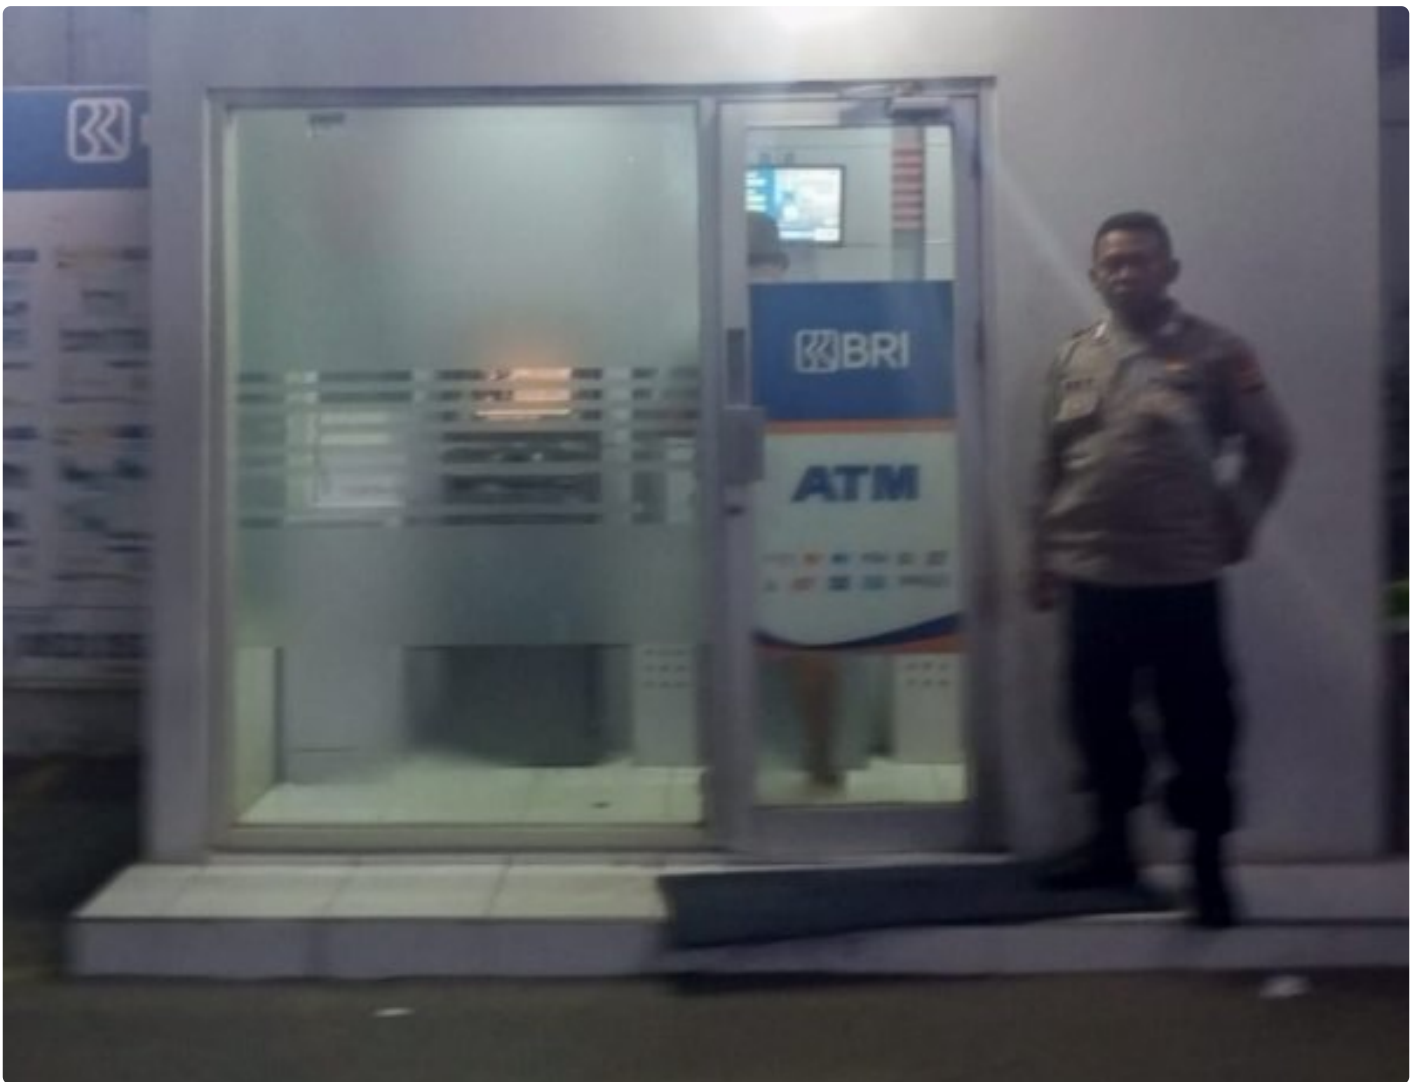

Patroli KRYD Malam Personel Polsek Lemahabang Di ATM Center

KARAWANG - KARAWANG.JURNALNASIONAL.CO.ID

Aug 26, 2024 - 19:44

POLRES KARAWANG POLDA JABAR – Personel Polsek Lemahabang Polres Karawang Polda Jabar Bripta Yuli Roy, melaksanakan patroli KRYD (Kegiatan Rutin Yang Ditingkatkan) di ATM Center di wilayah Kecamatan Lemahabang Kabupaten Karawang Provinsi Jawa Barat, pada Minggu (25/8/2024) malam.

Hal itu dilaksanakan, agar kondisi Kamtibmas di lingkungan masyarakat tetap terjaga dengan kondusif.

"Polisi, melaksanakan patroli KRYD malam di ATM Center untukantisipasi Gukamtibmas dan aksi kejahatan lainnya," ujar Kapolsek Lemahabang Ipda Herawati, S.H., mewakili Kapolres Karawang AKBP Edwar Zulkarnain, S.I.K., S.H., M.H.